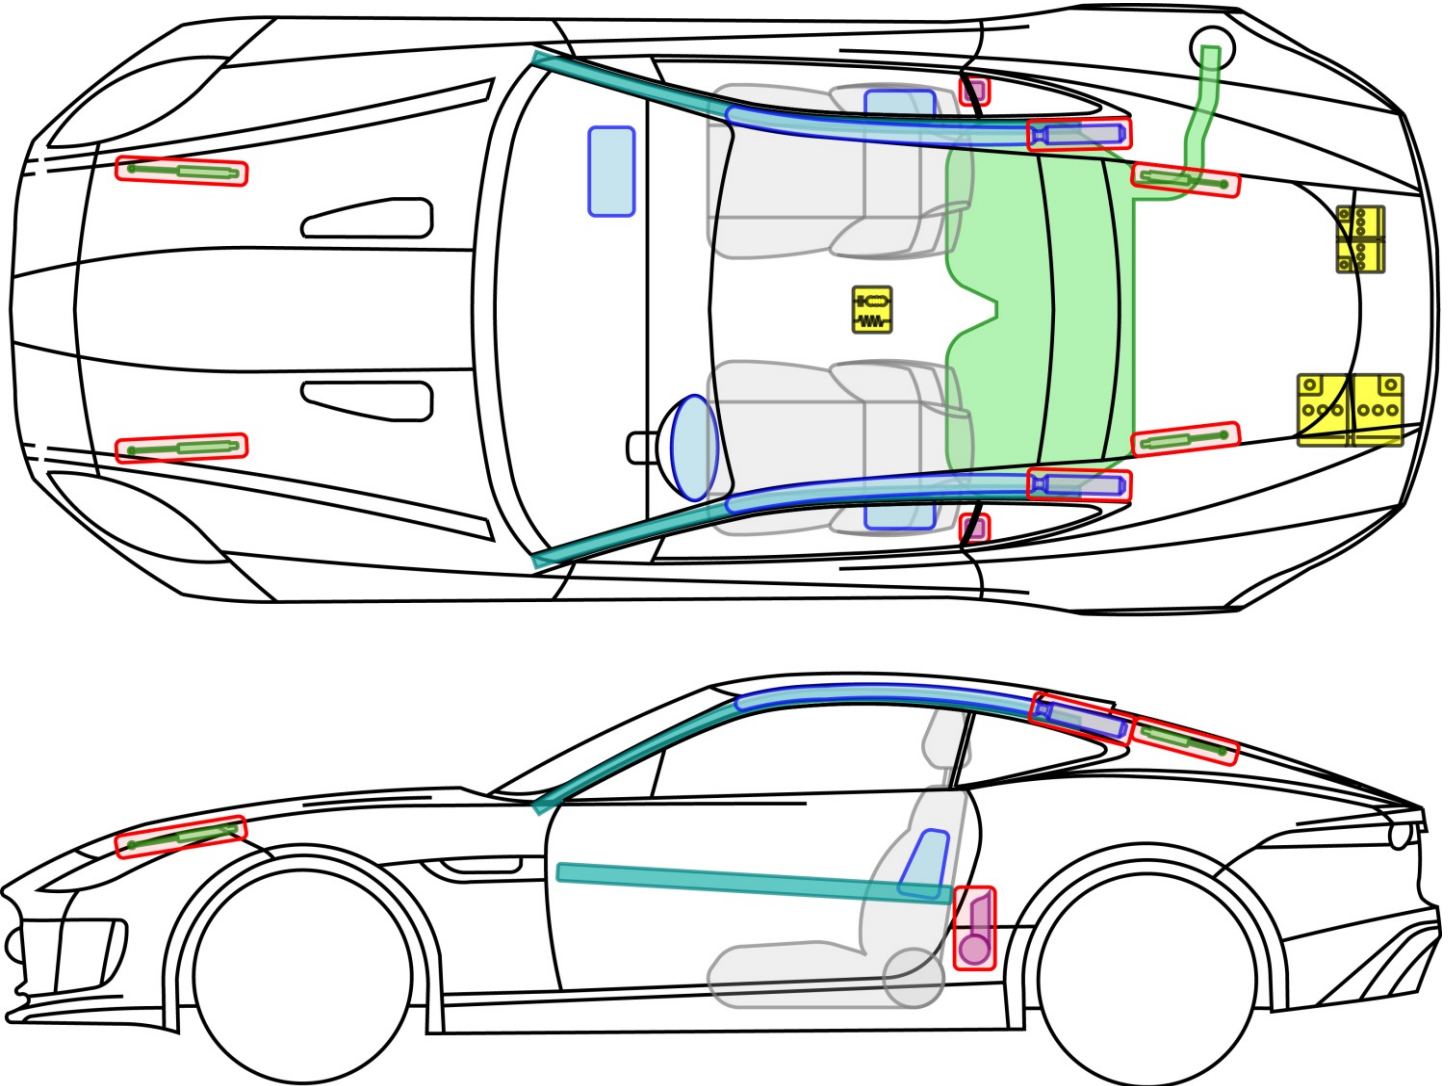

Legende

	Airbag		Karosserie- verstärkung		Steuergerät
	Gas- generator		Überroll- schutz		12 V Batterie
	Gurt- straffer		Gasdruck- dämpfer		Kraftstoff- tank

Legende

	Airbag		Karosserie- verstärkung		Steuergerät
	Gas- generator		Überroll- schutz		12 V Batterie
	Gurt- straffer		Gasdruck- dämpfer		Kraftstoff- tank