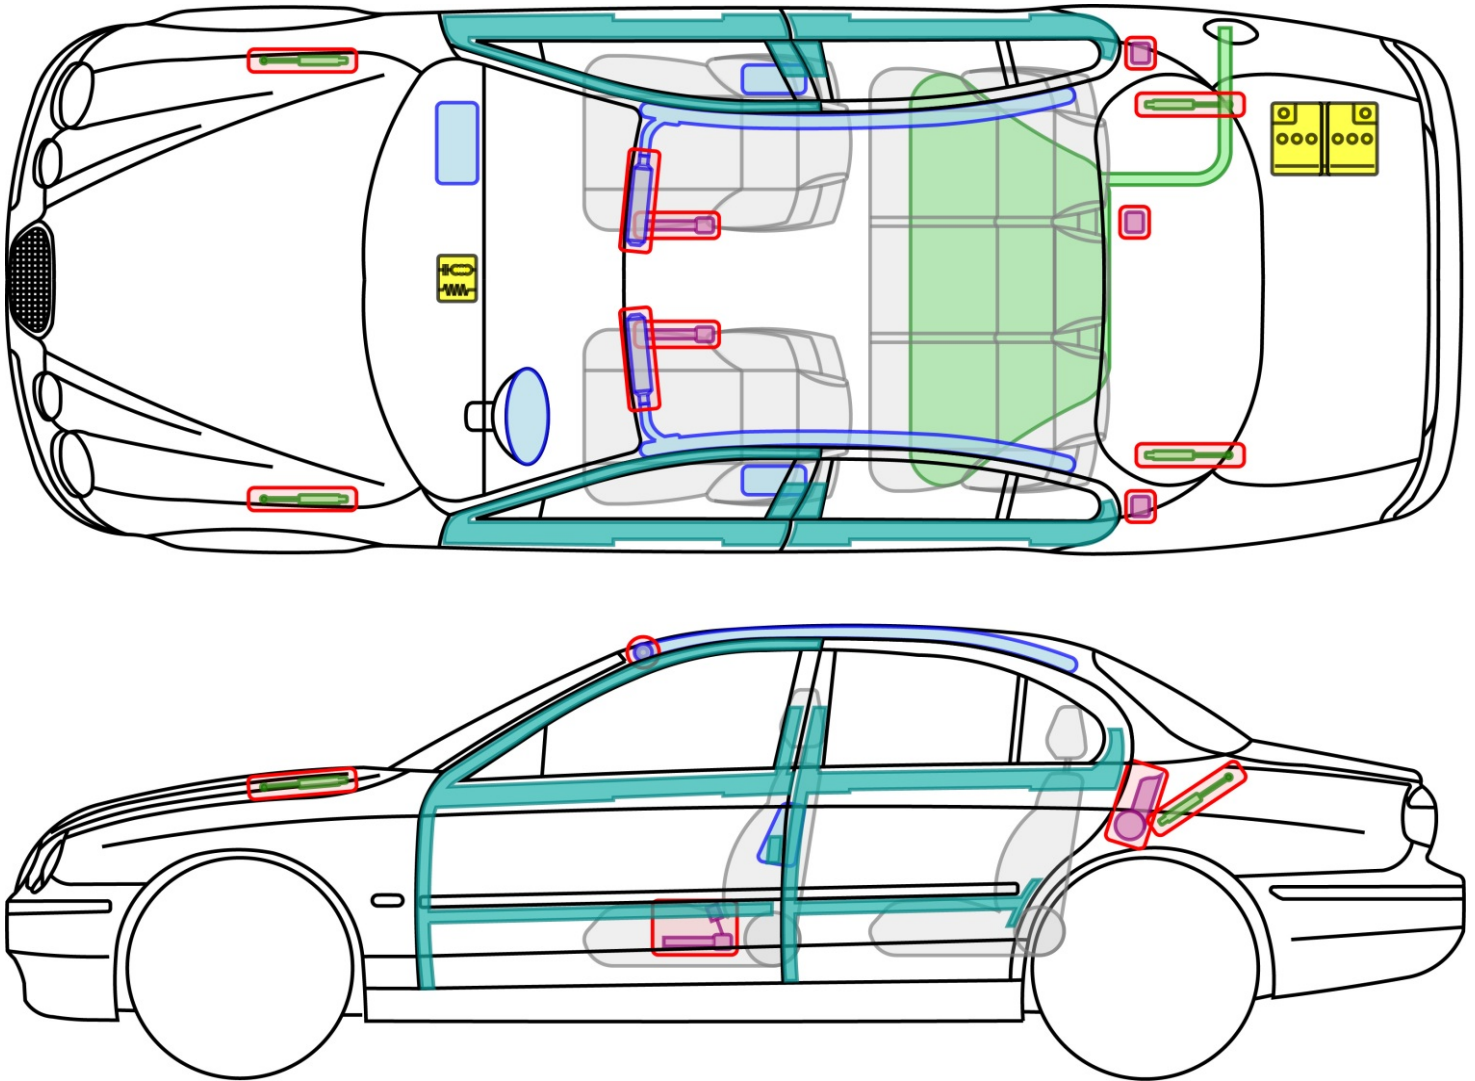

Legende

	Airbag		Karosserie- verstärkung		Steuergerät
	Gas- generator		Überroll- schutz		12 V Batterie
	Gurt- straffer		Gasdruck- dämpfer		Kraftstoff- tank

Legende

	Airbag		Karosserie- verstärkung		Steuergerät
	Gas- generator		Überroll- schutz		12 V Batterie
	Gurt- straffer		Gasdruck- dämpfer		Kraftstoff- tank