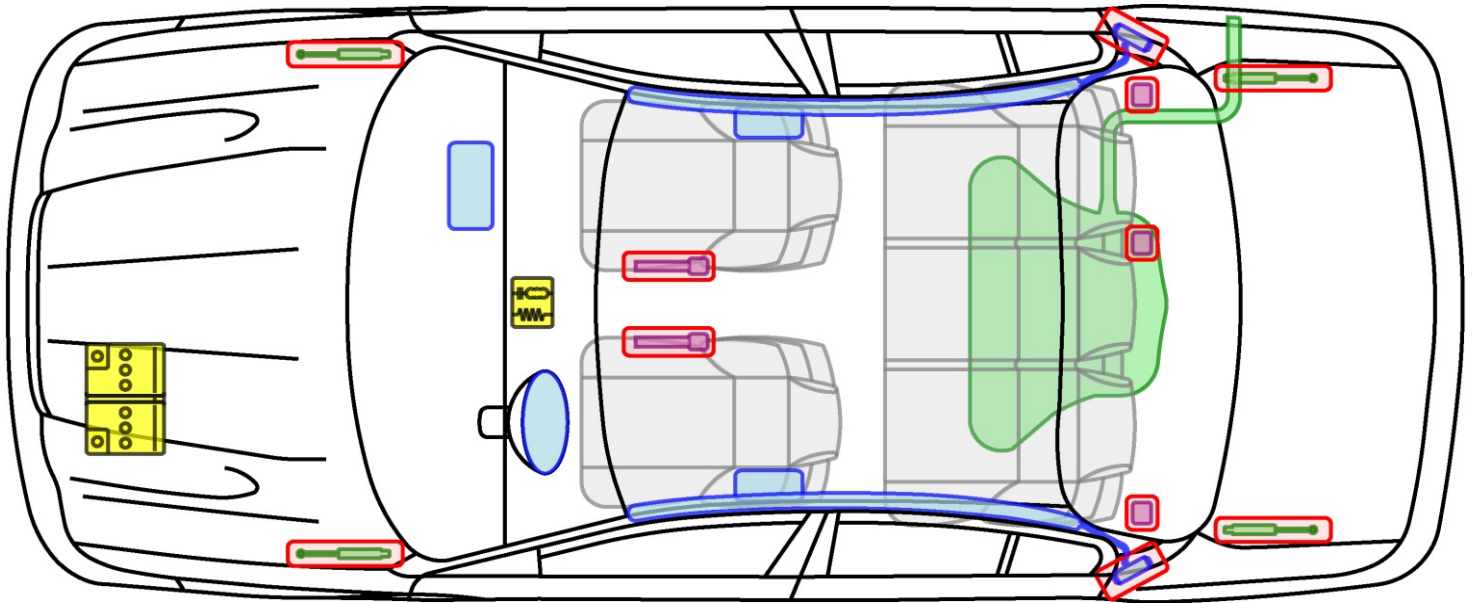

Legende

	Airbag		Karosserie- verstärkung		Steuergerät
	Gas- generator		Überroll- schutz		12 V Batterie
	Gurt- straffer		Gasdruck- dämpfer		Kraftstoff- tank