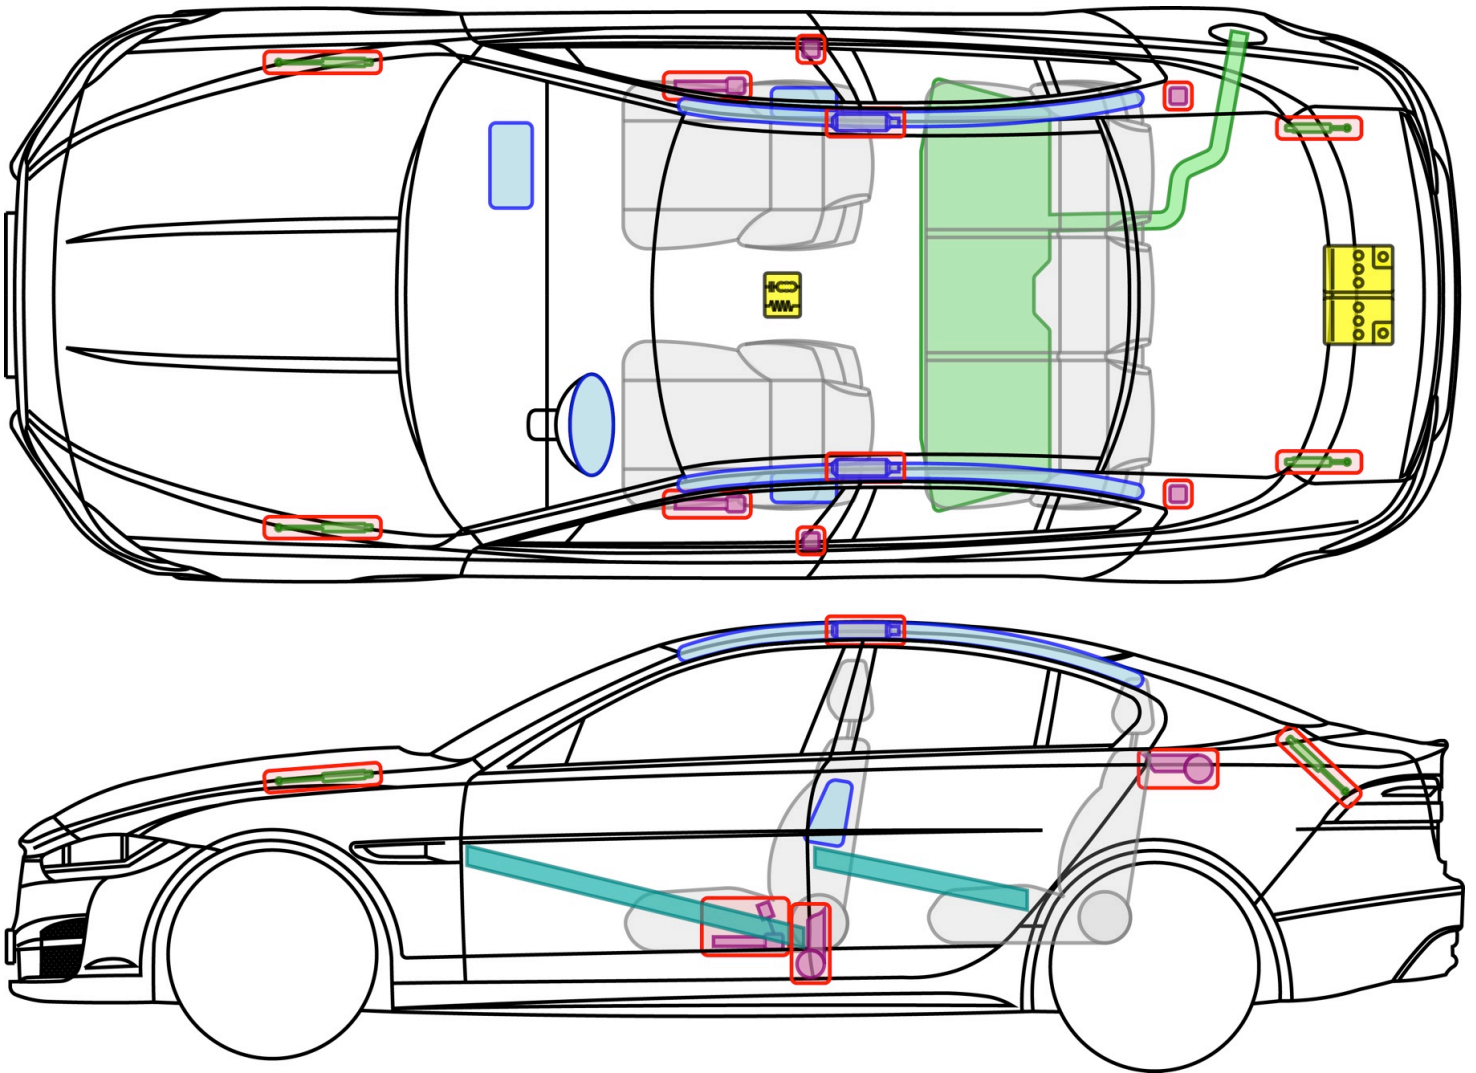

Legende

	Airbag		Karosserie- verstärkung		Steuergerät
	Gas- generator		Überroll- schutz		12 V Batterie
	Gurt- straffer		Gasdruck- dämpfer		Kraftstoff- tank

Legende

	Airbag		Karosserie- verstärkung		Steuergerät
	Gas- generator		Überroll- schutz		12 V Batterie
	Gurt- straffer		Gasdruck- dämpfer		Kraftstoff- tank