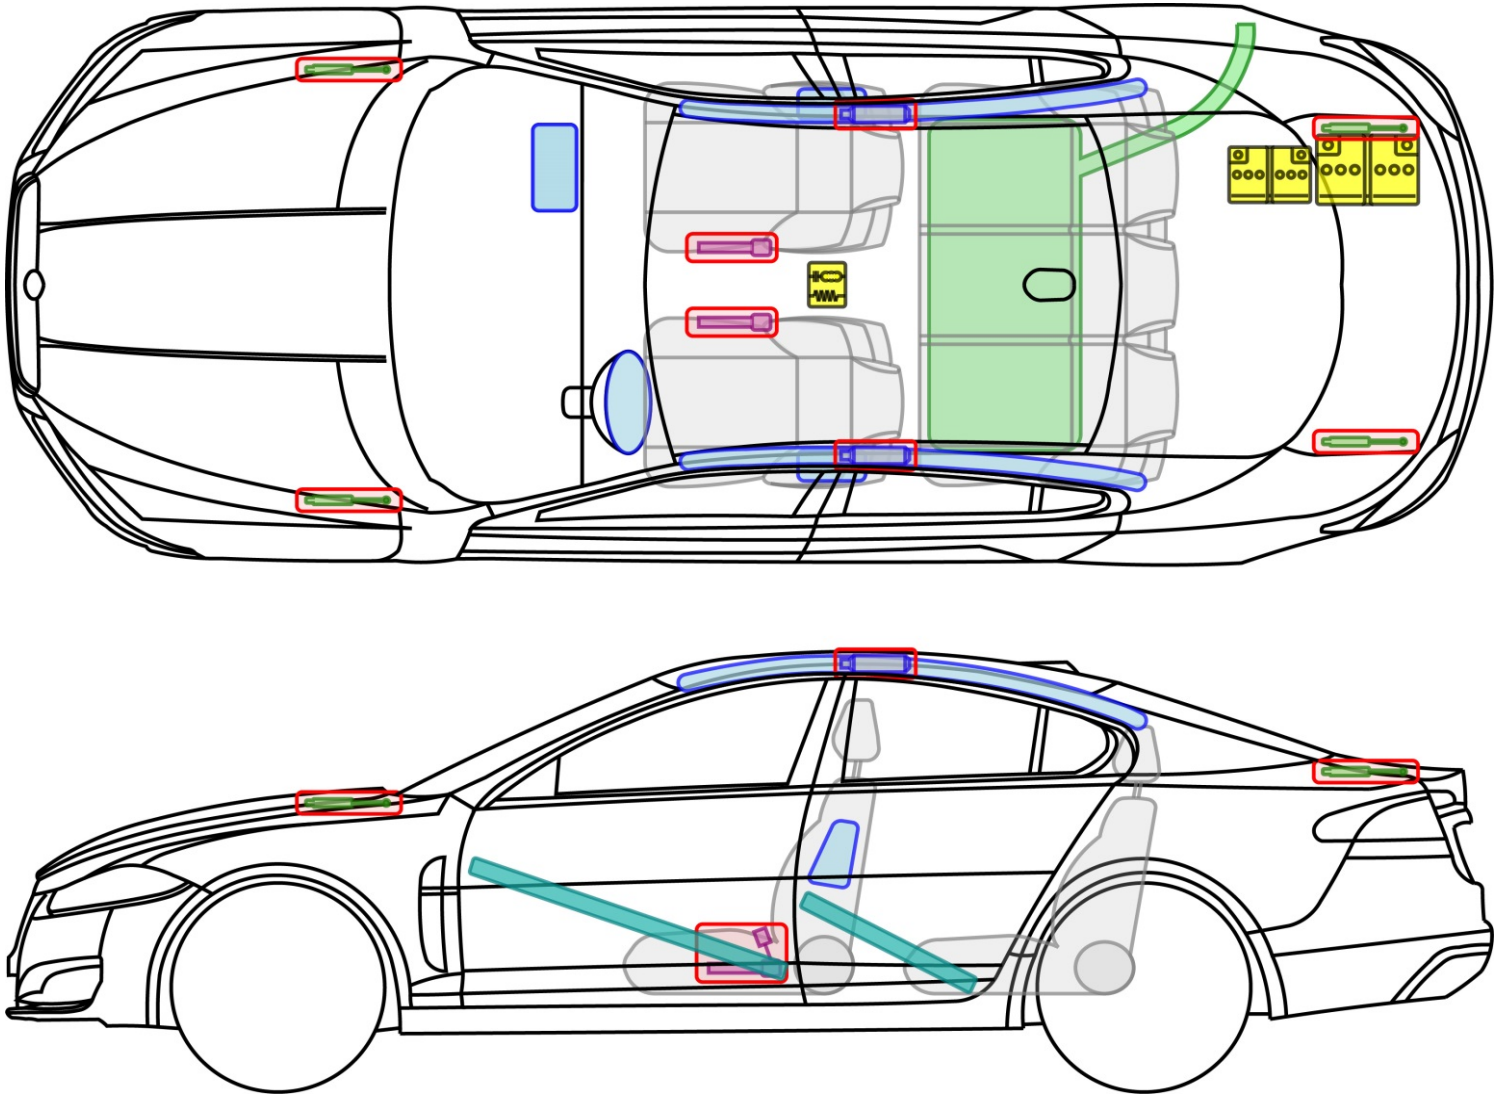

Legende

	Airbag		Karosserie- verstärkung		Steuergerät
	Gas- generator		Überroll- schutz		12 V Batterie
	Gurt- straffer		Gasdruck- dämpfer		Kraftstoff- tank

Legende

	Airbag		Karosserie- verstärkung		Steuergerät
	Gas- generator		Überroll- schutz		12 V Batterie
	Gurt- straffer		Gasdruck- dämpfer		Kraftstoff- tank