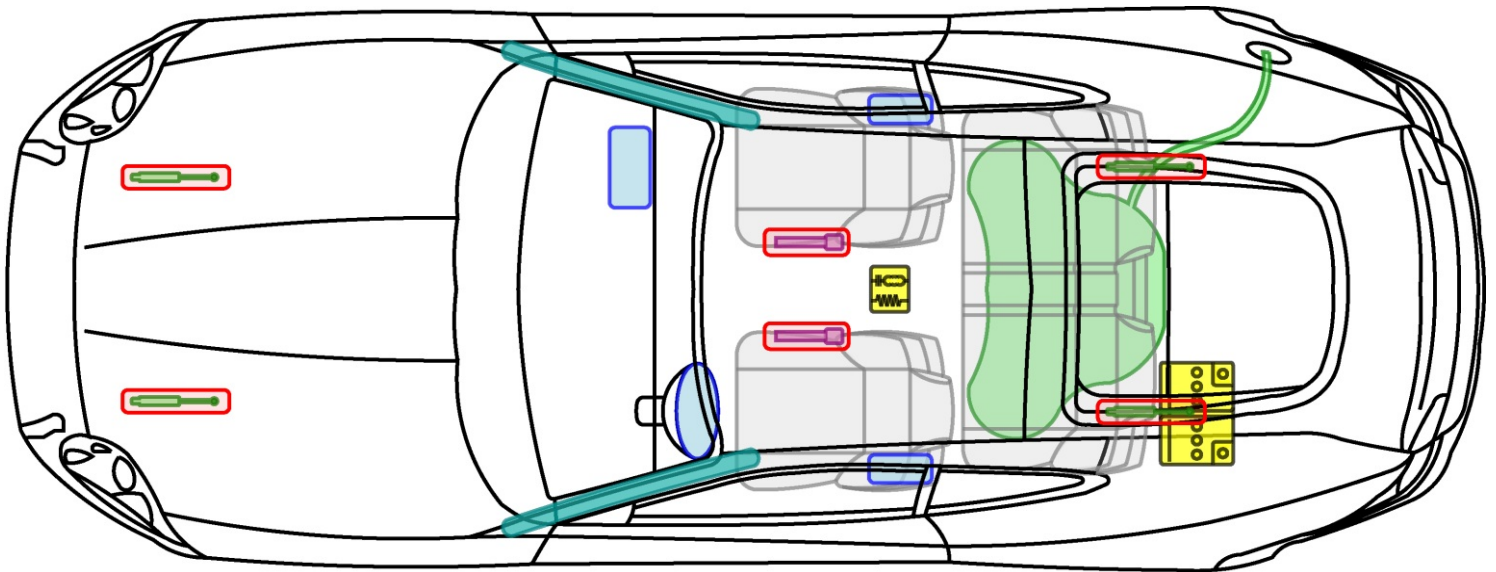

Legende

	Airbag		Karosserie- verstärkung		Steuergerät
	Gas- generator		Überroll- schutz		12 V Batterie
	Gurt- straffer		Gasdruck- dämpfer		Kraftstoff- tank