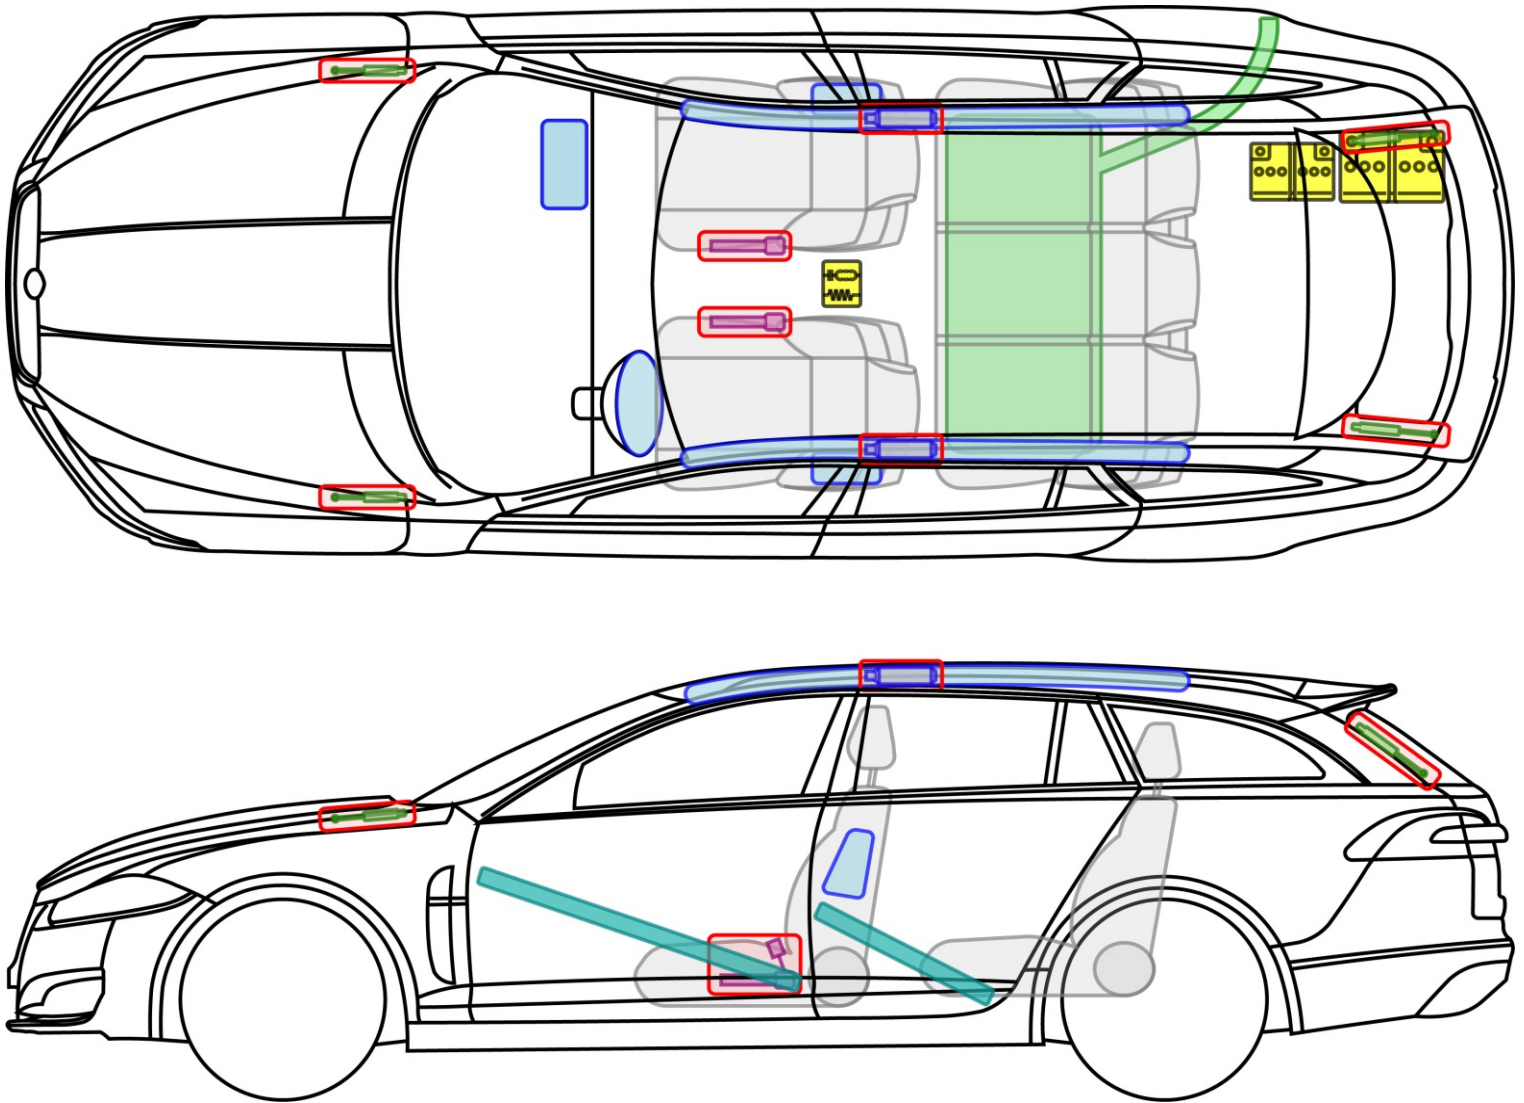

Legende

	Airbag		Karosserie- verstärkung		Steuergerät
	Gas- generator		Überroll- schutz		12 V Batterie
	Gurt- straffer		Gasdruck- dämpfer		Kraftstoff- tank

Legende

	Airbag		Karosserie- verstärkung		Steuergerät
	Gas- generator		Überroll- schutz		12 V Batterie
	Gurt- straffer		Gasdruck- dämpfer		Kraftstoff- tank