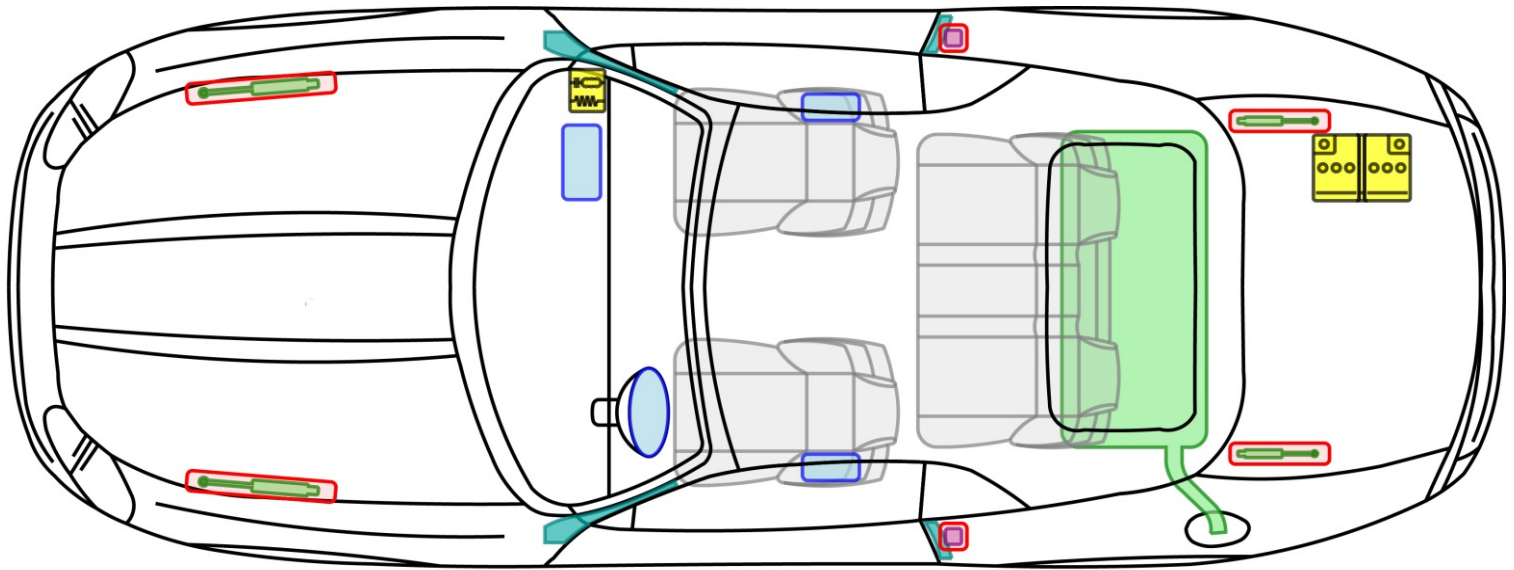

Legende

	Airbag		Karosserie- verstärkung		Steuergerät
	Gas- generator		Überroll- schutz		12 V Batterie
	Gurt- straffer		Gasdruck- dämpfer		Kraftstoff- tank