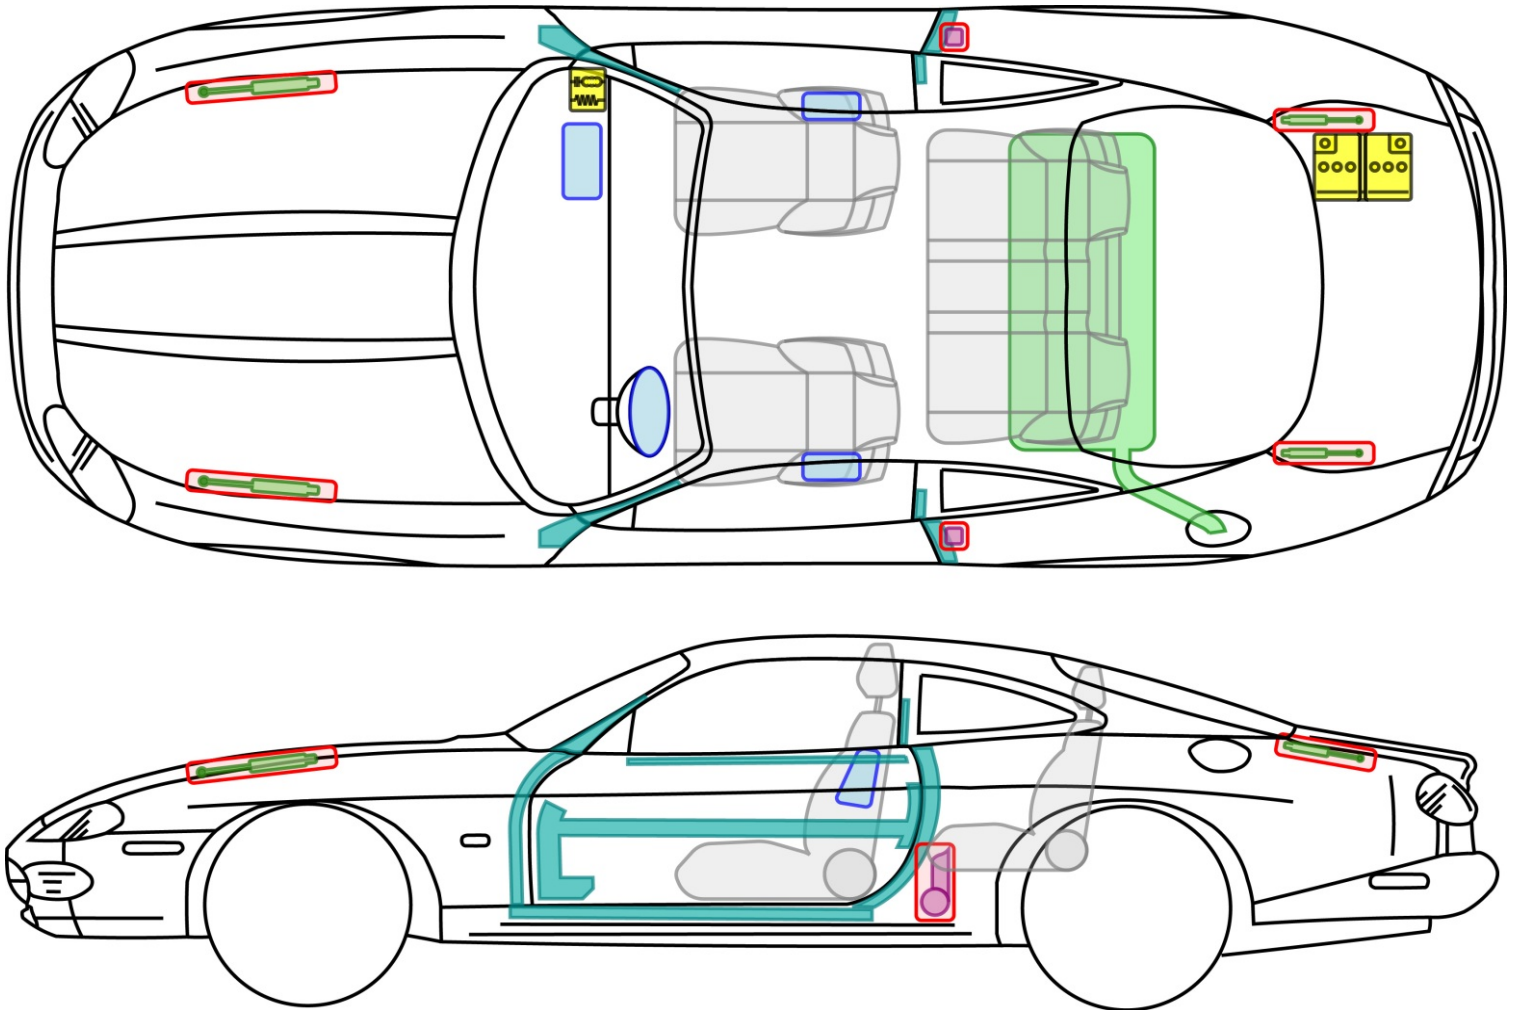

Legende

	Airbag		Karosserie- verstärkung		Steuergerät
	Gas- generator		Überroll- schutz		12 V Batterie
	Gurt- straffer		Gasdruck- dämpfer		Kraftstoff- tank