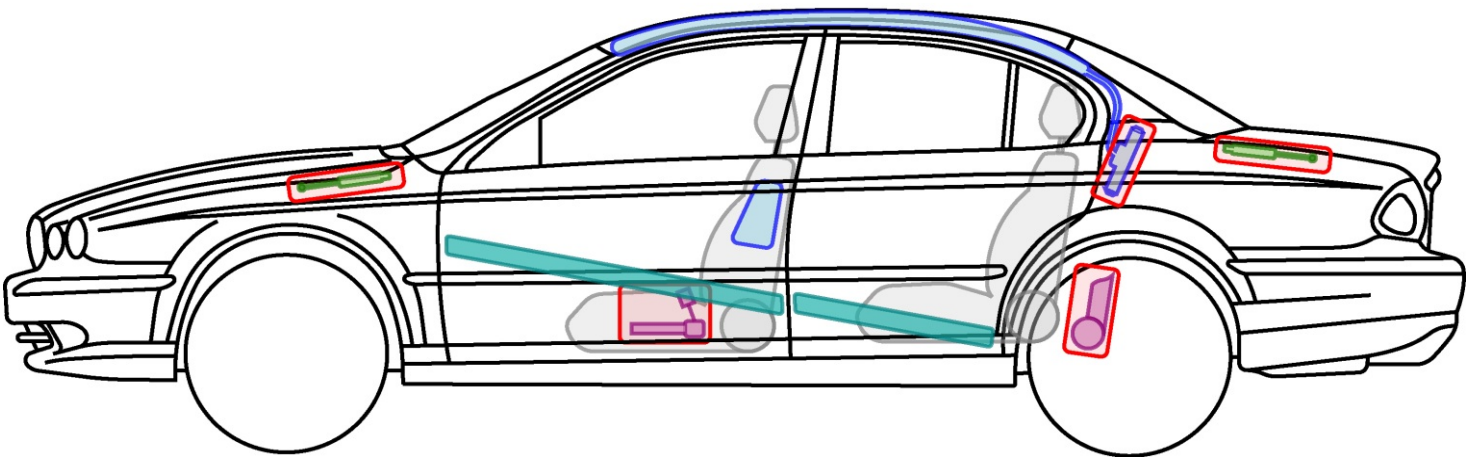

Legende

	Airbag		Karosserie- verstärkung		Steuergerät
	Gas- generator		Überroll- schutz		12 V Batterie
	Gurt- straffer		Gasdruck- dämpfer		Kraftstoff- tank