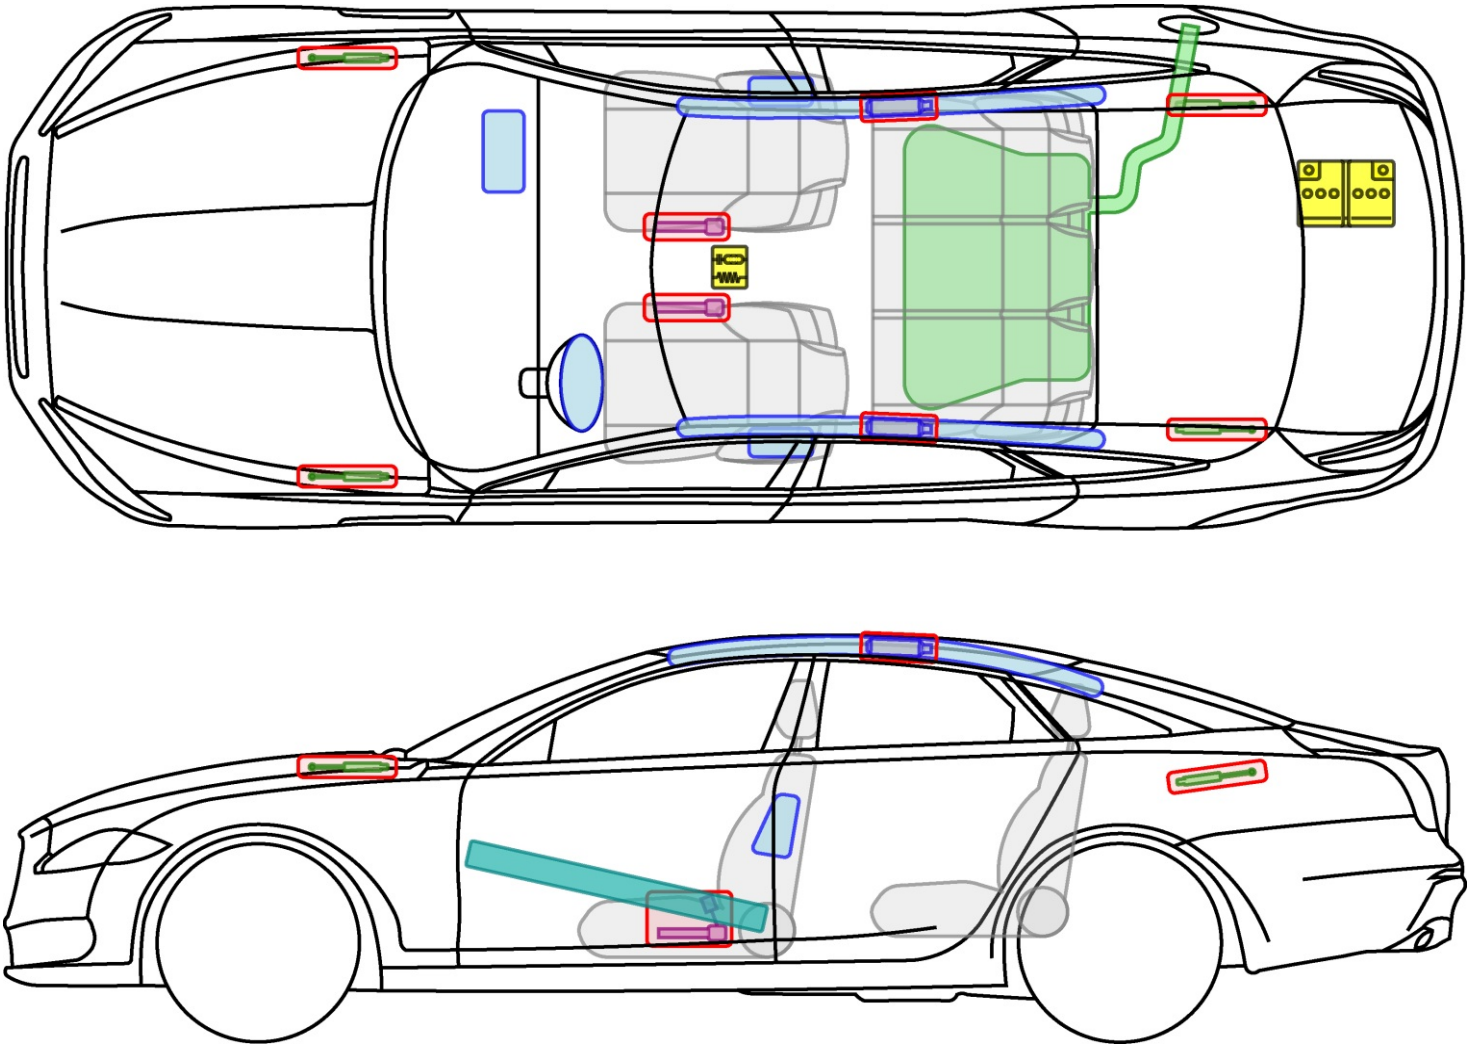

Legende

	Airbag		Karosserie- verstärkung		Steuergerät
	Gas- generator		Überroll- schutz		12 V Batterie
	Gurt- straffer		Gasdruck- dämpfer		Kraftstoff- tank