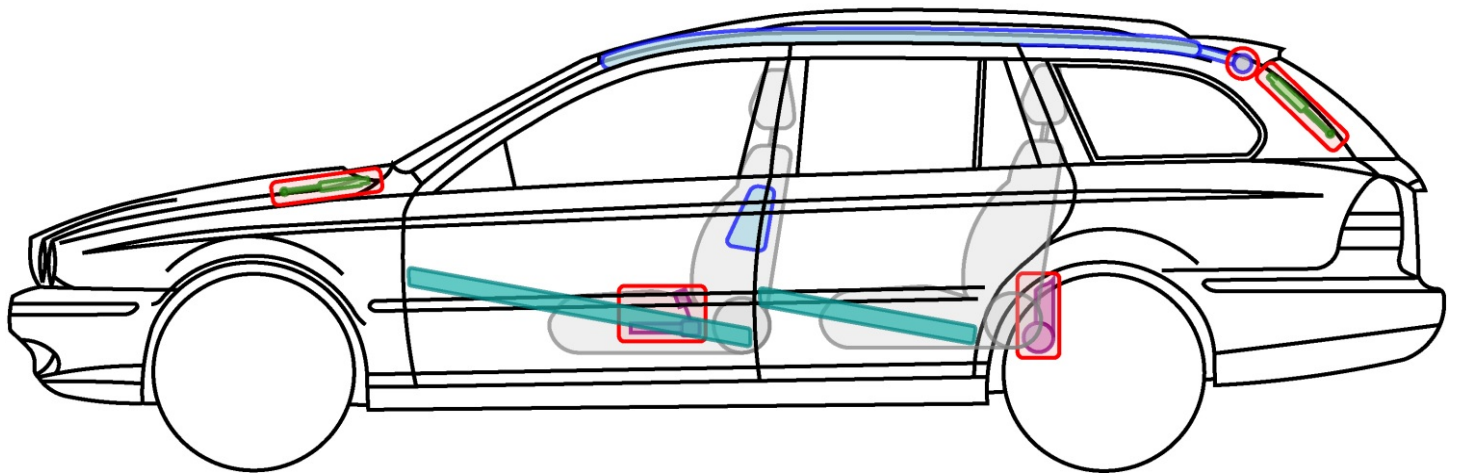

Legende

	Airbag		Karosserie- verstärkung		Steuergerät
	Gas- generator		Überroll- schutz		12 V Batterie
	Gurt- straffer		Gasdruck- dämpfer		Kraftstoff- tank