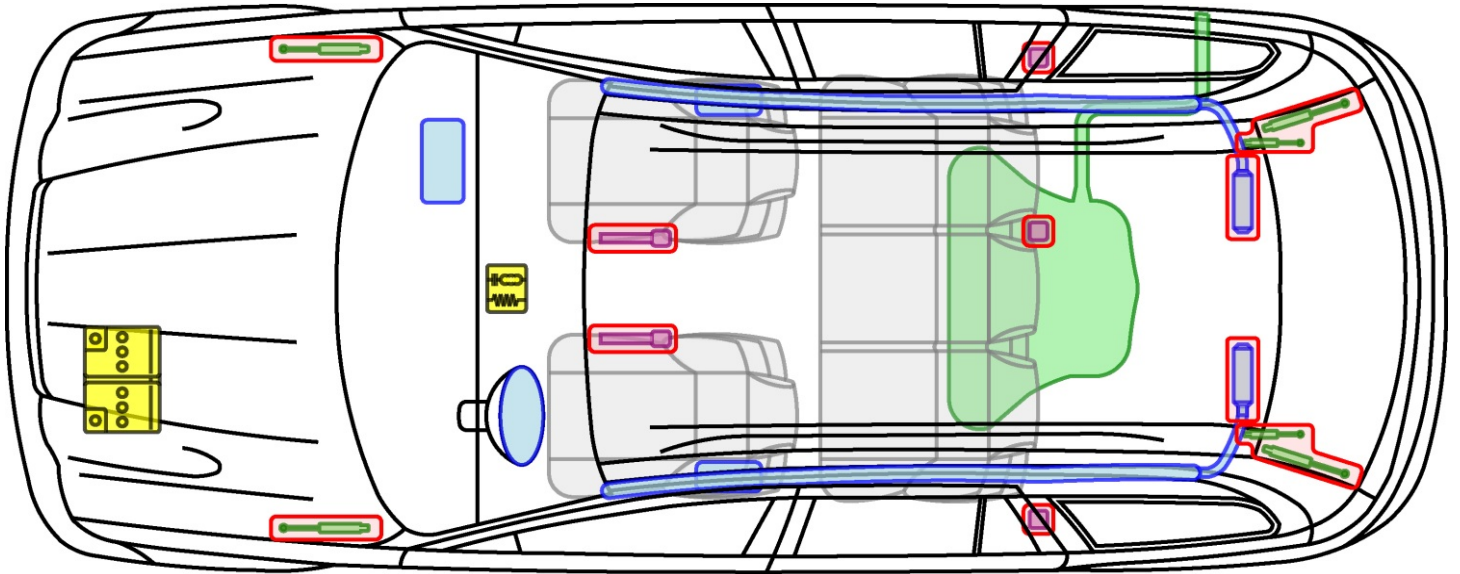

Legende

	Airbag		Karosserie- verstärkung		Steuergerät
	Gas- generator		Überroll- schutz		12 V Batterie
	Gurt- straffer		Gasdruck- dämpfer		Kraftstoff- tank