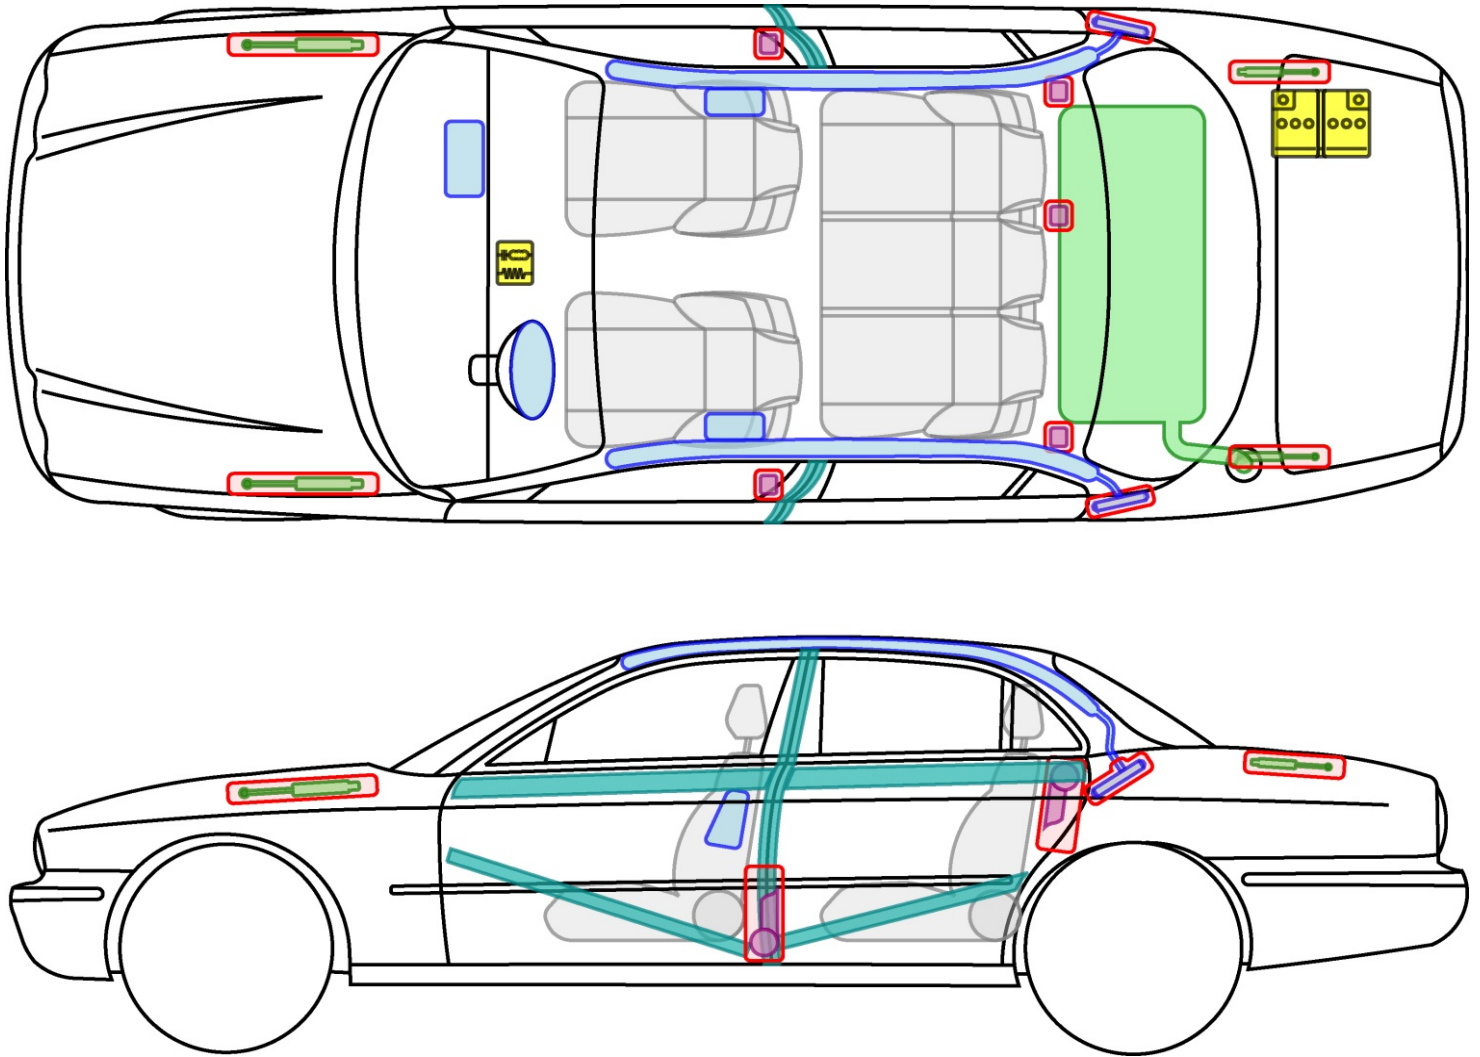

Legende

	Airbag		Karosserie- verstärkung		Steuergerät
	Gas- generator		Überroll- schutz		12 V Batterie
	Gurt- straffer		Gasdruck- dämpfer		Kraftstoff- tank

Legende

	Airbag		Karosserie- verstärkung		Steuergerät
	Gas- generator		Überroll- schutz		12 V Batterie
	Gurt- straffer		Gasdruck- dämpfer		Kraftstoff- tank